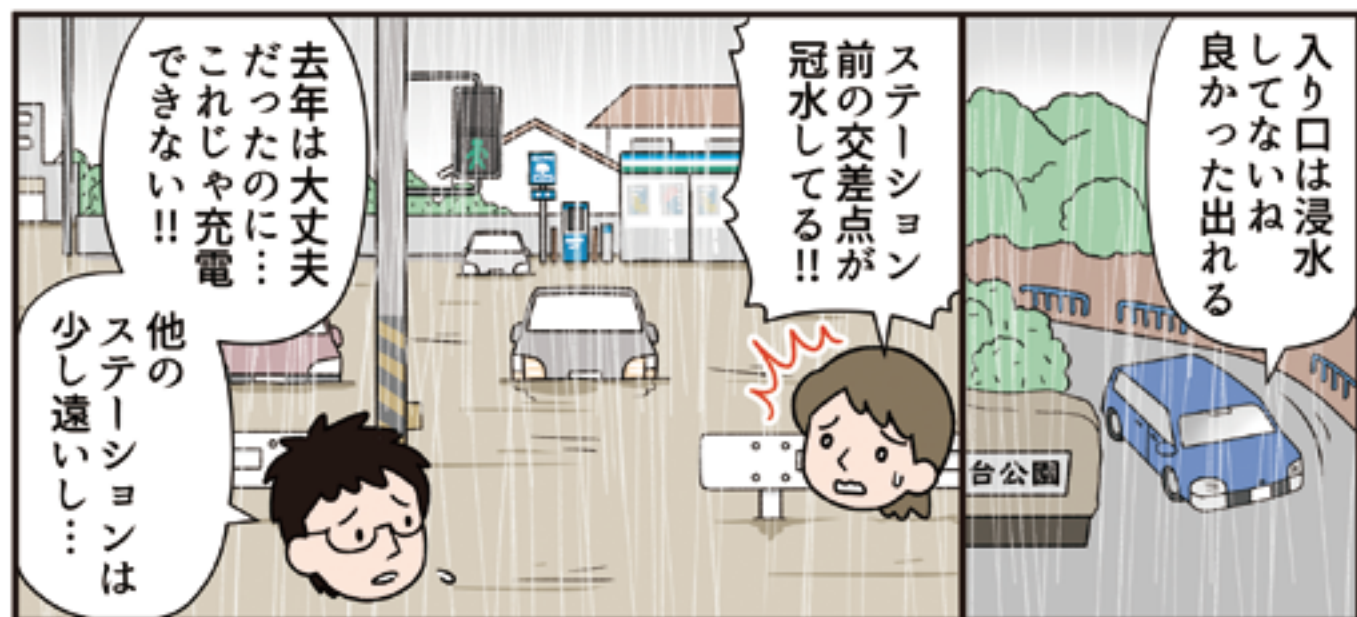

回避ルートの先は冠水路

冠水した道路を通るとき

避難所の駐車場で

EV車での避難

充電ステーションを求めて

避難に役立つ情報いろいろ

水害への対策

そうだね
とても助かる
と思う!!