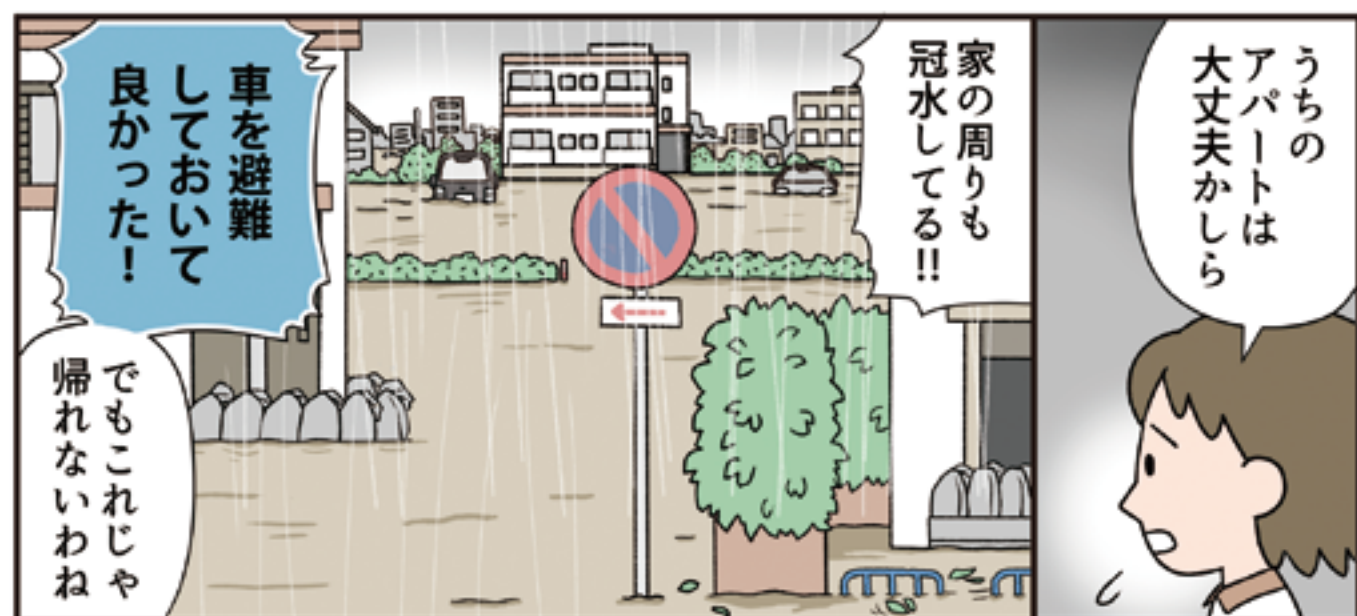

回避ルートの先は冠水路

冠水した道路を通るとき

避難所の駐車場で

EV車での避難

充電ステーションを求めて

避難に役立つ情報いろいろ

水害への対策

そうだね
とても助かる
と思う!!

避難所情報 □△□体育館

定員120人
現在 39人

- 6コンセント
- 50台
- × ペット
- 食事
- 20トイレ
- 2風呂

あれそうで
まだ無い...

それに避難所の状況が
リアルタイムに分かる
ようになるのもっと
助かるだろうなあ

そうだね
帰ったら
さっそくやろう!!

我が家の対策と
しては早めに避難を
始めたいかな
避けたいかな

あとスムーズに
避難できるように
子どもたちと
訓練をして
おきたいわ