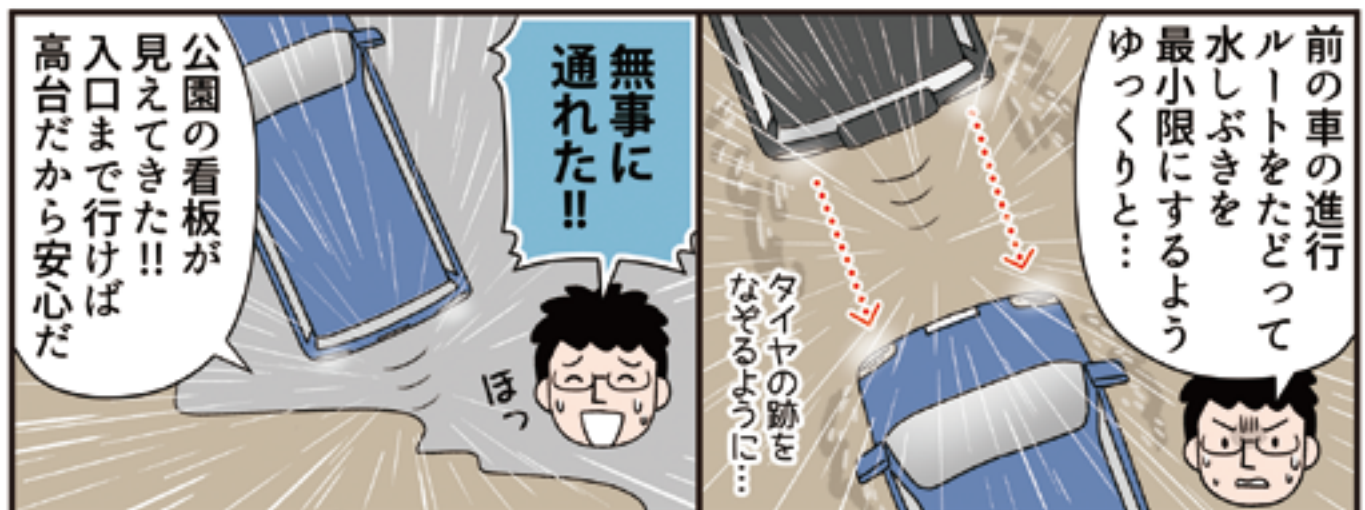

冠水した道路を通るとき