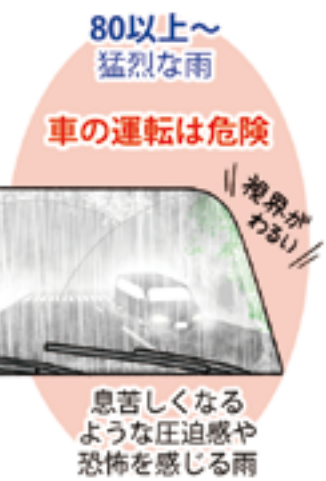

くるまの避難場所とルート選択

警戒レベルと避難行動

その日の昼頃

明るいうちに
早めに避難
して混雑を
避けたいね

警戒レベル2 避難準備 ハザードマップと 備蓄品の確認
警戒レベル3 高齢者やスムーズに 避難をできない方が 避難を始める
警戒レベル4 全員が避難

警戒レベル3が
出たらすぐに
出発しましょう

って言うってたら
レベル3が
発令された!!

大雨特別警報
警戒レベル3

思ってた
より早い!!

豪雨になってからの
運転は危険だから
雨が小康状態の今の
うちに高台公園に
着きたいよな…

おてつだい
する?

僕は戸締りと
子どもたちの
準備をやるので

ママは貴重品と
手荷物の用意を
お願い!!

ぼくおやつ
じゅんぴ
する?!!

OK!!

二人とも
今から車で
避難するよ

避難中

避難渋滞が
始まってる

避難指示発令で
一斉に避難して
きたんだな…

前回の水害では
車の被害が多く
出たもの

みんな
車の避難を
考えたのね

そうだよな…
うちの車のよう
全損車が何千台も
出たって聞いたよ

1時間に80ミリの雨

1時間に〇〇ミリの降雨と車の安全面について

回避ルートの先は冠水路

冠水した道路を通るとき

避難所の駐車場で

EV車での避難

充電ステーションを求めて

避難に役立つ情報いろいろ

水害への対策

そうだね
とても助かる
と思う!!