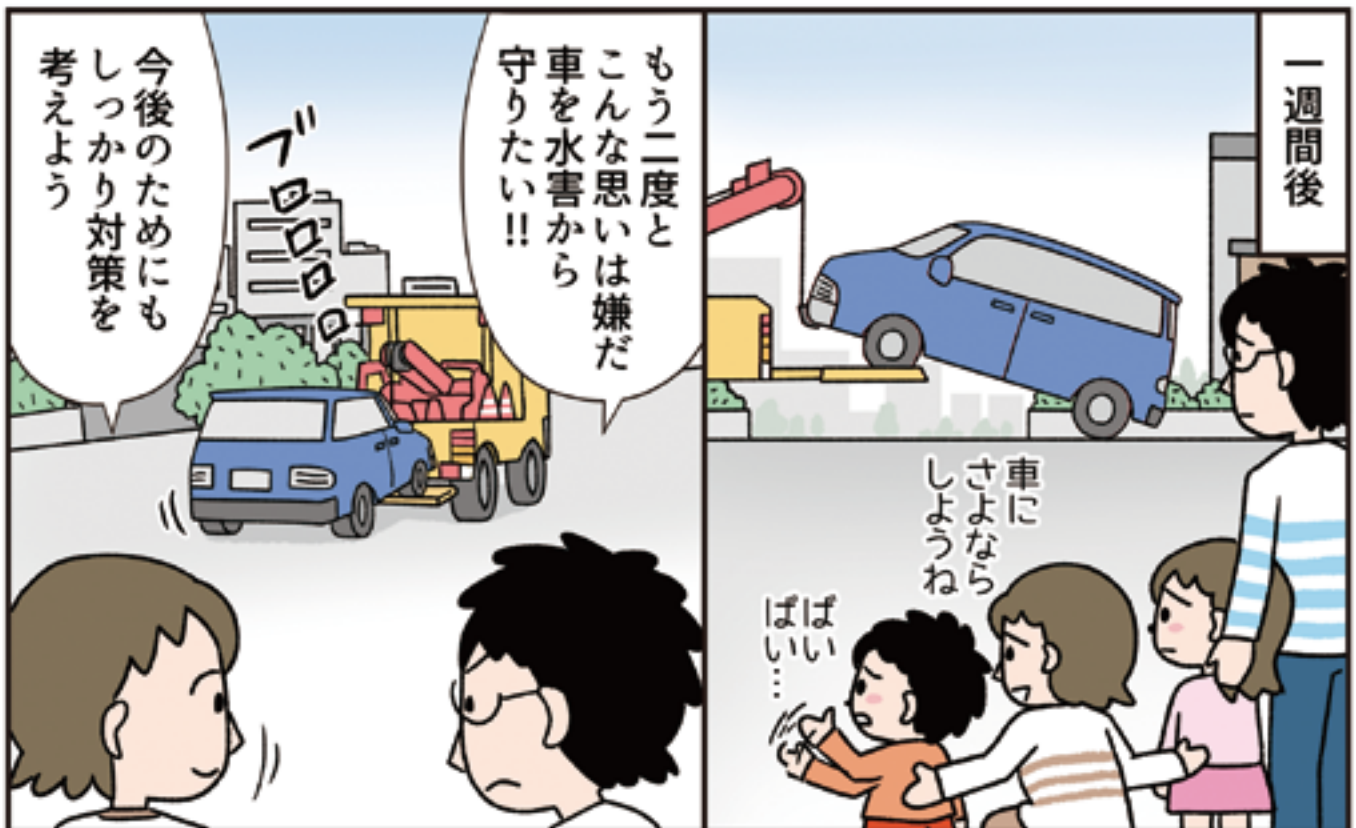

ドラッグストアも日用品は品薄だ!!

さすがに大型ショッピングセンターなら

浸水を免れている場所なのに

店内にはほとんど人がいないし食品もすでに売り切れてる…

ふうっ
やっとついた!!

1時間歩いて来たのに何も無かった!!

その後

くるまの水害対策

くるまの避難場所とルート選択

警戒レベルと避難行動

その日の昼頃

明るいうちに
早めに避難
して混雑を
避けたいね

警戒レベル2 避難準備 ハザードマップと 備蓄品の確認
警戒レベル3 高齢者やスムーズに 避難をできない方が 避難を始める
警戒レベル4 全員が避難

警戒レベル3が
出たらすぐに
出発しましょう

って言うってたら
レベル3が
発令された!!

大雨特別警報
警戒レベル3