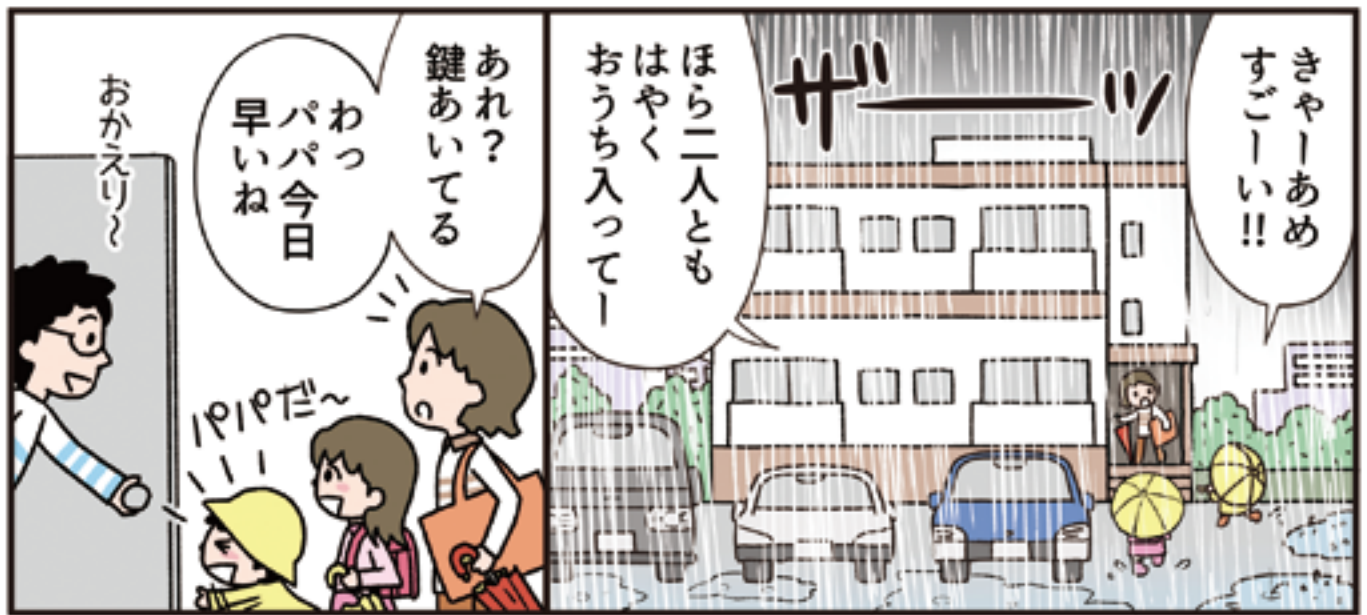

ゲリラ豪雨での水害を経験する
とある家族のストーリー漫画

くるまを

水害から守りたい

くるまを水害から守るプロジェクト

ゲリラ豪雨

アパート2階へは浸水しなかったけど…

くるまの状況確認

くるまが水に浸かったら…

くるまが水没したら

水害時のくるま事情

くるまと息子

くるまのお別れ

災害時のばんごはん

水害後のお買い物事情

翌日の午後

水も引いたし歩いて買い物に行ってくるよ