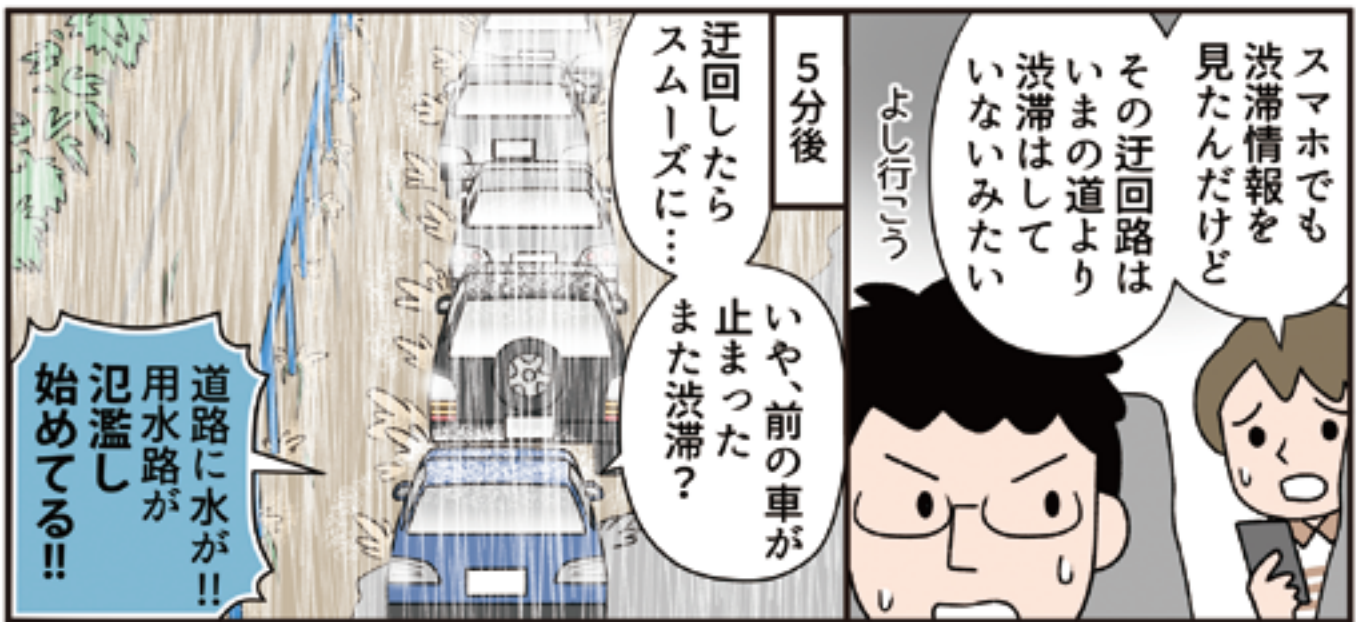

回避ルートの先は冠水路