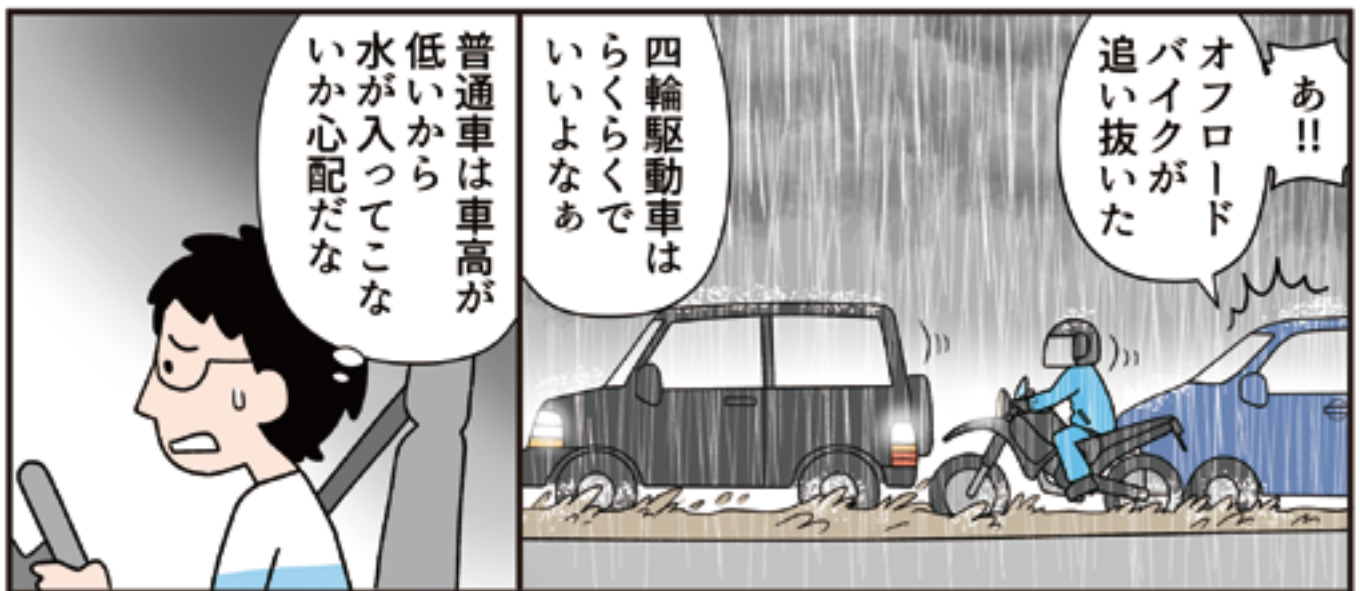

回避ルートの先は冠水路