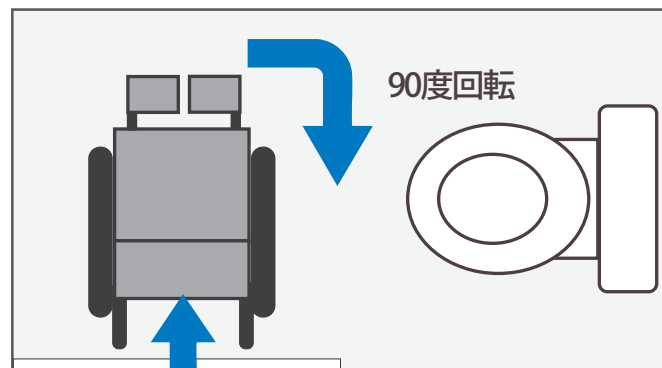

とことんヒアリングして追求した安心と使いやすさ

被災経験者、要介護者、女性、親子、学生の意見を徹底的にヒアリングして開発しました。業界で初めてスライドドアを採用し、車いすを90度回転するだけで便器へ移動できる、使いやすいレイアウト設計です。

ノンステップ&スライドドアで車いすでもスムーズ

両側から介助可能な広々空間

方向転換不要で開閉・施錠が可能

車いすを90度回転するだけで便器へ移動可能

明るく清潔感がある
プライベート空間

厚さ 17.13cm と
スリムに格納できる

風速 15m/s の
強風試験をクリア

シルエットが透けず
夜間も安心

工具不要の簡単組み立て

1 建屋本体を立て、引っ張りながら広げる

2 補強アルミ・屋根を取付ける

3 屋根をアイボルトで固定する

4 土嚢やアンカーで固定