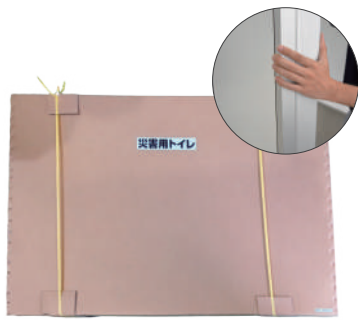

とことんヒアリングして追求した安心と使いやすさ

被災経験者、要介護者、女性、親子、学生の意見を徹底的にヒアリングして開発しました。業界で初めてスライドドアを採用し、車いすを90度回転するだけで便器へ移動できる、使いやすいレイアウト設計です。

ノンステップ&スライドドアで車いすでもスムーズ

両側から介助可能な広々空間

方向転換不要で開閉・施錠が可能

車いすを90度回転するだけで便器へ移動可能

明るく清潔感がある
プライベート空間

厚さ 17.13cm と
スリムに格納できる

風速 15m/s の
強風試験をクリア

シルエットが透けず
夜間も安心

工具不要の簡単組み立て

1 建屋本体を立て、引っ張りながら広げる

2 補強アルミ・屋根を取付ける

3 屋根をアイボルトで固定する

4 土嚢やアンカーで固定