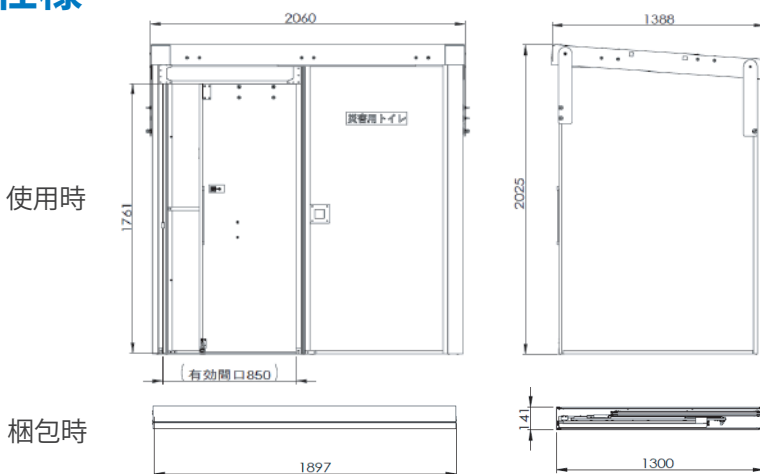

組立動画

3 屋根をアイボルトで固定する

4 土嚢やアンカーで固定

5 ドアストッパーで固定

6 ドアとカギの施錠を確認

完成

仕様

引き戸型 クイックハウス (バリアフリータイプ)	
型番	QH-2000S
サイズ	W2060× D1388× H2025mm
梱包サイズ	W2140× D1450× H171mm
重量	本体：39.7kg 梱包時：49.5kg
ドア	引き戸 (スライドドア)
材質	パネル：透けないPP製中空パネル (リサイクル材70%使用) 枠：アルミ ※分解して廃棄可能
内容物	①建屋本体×1 ②屋根×1 ③補強アルミフレーム×2 ④アイボルト×6 ⑤ゴムストッパー×1 ⑥土嚢袋×4 ⑦反射ロープ×4 ⑧本体説明書×1
備品セット (別売り)	⑧室内センサーライト×1 ⑨入口センサーライト×1 ⑩透明ビニールバックフック×1 ⑪フック×1 ⑫単三電池×6 ⑬乾電池式バッテリー×1 ⑭換気センサーファン×1 ⑮大きな表示シール×1